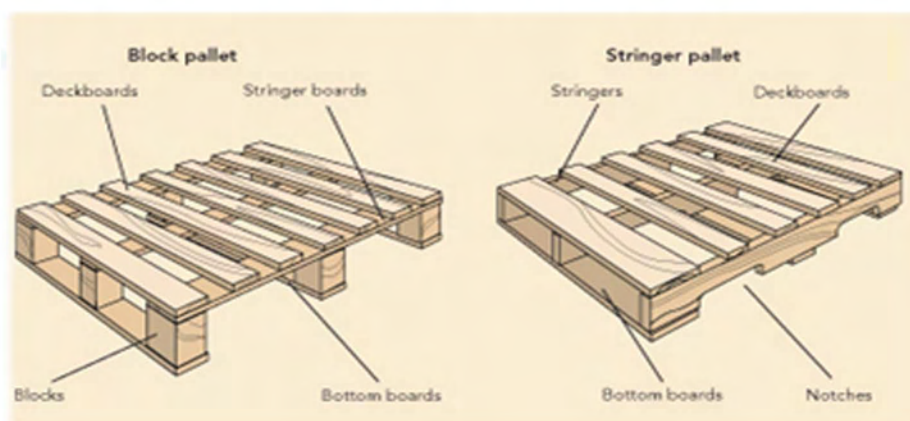

Pallet là gì?

Pallet là một kết cấu bằng phẳng có mặt liền, mặt hở, một mặt hoặc hai mặt dùng để lưu trữ hàng hóa hoặc được nâng chuyển bởi xe nâng tay (pallet jack), xe nâng máy (forklift) hoặc thiết bị nâng hạ khác

- Pallet hai chiều nâng được thiết kế để nâng trực tiếp lên các thanh ván mặt. Trong kho, chiều các thanh ván thì thường song song với chiều hành lang kho. Đối với phép tính thể tích tối ưu trong một nhà kho, kích thước các thanh ván phải là ngắn hơn. Điều này cũng giúp các thanh ván cứng hơn.
- Pallet bốn chiều nâng, hoặc pallet cho vật nặng, hoặc pallet có mục đích hệ thống chung mà có thể có những vật nặng được nâng lên bởi thanh chịu lực liên kết với các cục gù. Và trong kho, chiều thanh chịu lực của pallet song song với hành lang, còn chiều ván pallet lại vuông góc với hành lang. Đối với phép tính thể tích tối ưu trong một nhà kho, kích thước thanh chịu lực pallet phải là ngắn hơn.

Tiêu chuẩn về Pallets

Có 3 tiêu chuẩn thường được sử dụng để sản xuất Pallets sao cho phù hợp với kích thước của Container khi vận chuyển là:

- Tiêu chuẩn ISO.
- Tiêu chuẩn Bắc Mỹ
- Tiêu chuẩn EURO

Pallet Gỗ:

Mặc dù pallet đến từ quốc gia nào, hay theo quy trình sản xuất nào, tự chung lại đều có thể chia làm hai loại cơ bản sau: **Pallet Đố (Stringer pallet)** và **Pallet Gù (Block pallet)**