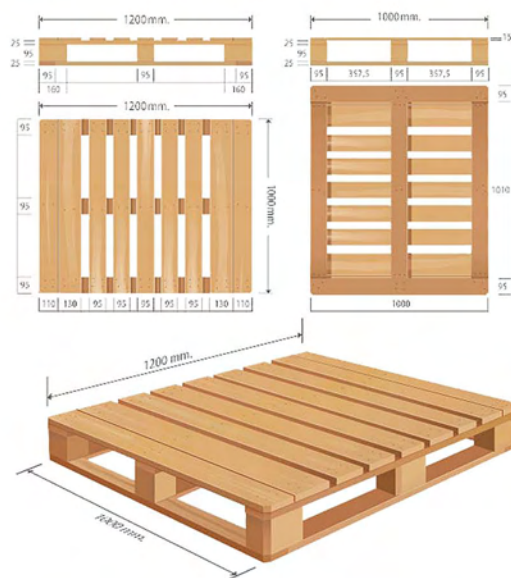

I. Pallets sản xuất theo tiêu chuẩn ISO 6780: Qui định về 6 loại Pallets vận chuyển liên lục địa

No./ Stt	Kích thước (RộngxDài)/ Dimensions (W × L) mm	Chiếm mặt sàn/ Wasted floor, Tiêu chuẩn ISO cho Container/ (ISO container)	Các nước sử dụng/ (Region most used in)
1	1016 × 1219	3.7% (20 pallets in 40 ft ISO)	Bắc Mỹ - North America
2	1000 × 1200	6.7%	Châu Âu, Châu Á: cùng cỡ 40"x48" Europe, Asia; similar to 40" × 48".
3	1165 × 1165	8.1%	Úc - Australia
4	1067 × 1067	11.5%	Bắc Mỹ, Châu Âu, Châu Á North America, Europe, Asia
5	1100 × 1100	14%	Asia
6	800 × 1200	15.2%	Europe; fits many doorways

II. Pallets Bắc Mỹ - North American pallets

Kích thước/ Dimensions (W × L) mm	Xếp hạng sản phẩm/ Production Rank	Ứng dụng trong công nghiệp/ Industries Using
1016 × 1219	1	Hàng tạp hóa, và các loại khác Grocery, many others
1067 × 1067	2	Công nghệ thông tin, Sơn Telecommunications, Paint
1219 × 1219	3	Các thiết bị rỗng/ Drums
1219 × 1016	4	Quân đội, Xi măng Military, Cement
1219 × 1067	5	Hóa chất, thực phẩm Chemical, Beverage
1016 × 1016	6	Bơ sữa/ Dairy
1219 × 1143	7	Tự động/ Automotive
1118 × 1118	8	Thiết bị rỗng, hóa chất Drums, Chemical
914 × 914	9	Thực phẩm/ Beverage
1219 × 914	10	Thực phẩm, thức uống, giấy Beverage, Shingles, Packaged Paper
889 × 1156	Unknown	Quân đội / Military ½ ISO container, fits 36' standard doors
1219 × 508	Unknown	Ngành bán lẻ/ Retail

Pallet sản xuất theo kích thước Khách Hàng yêu cầu