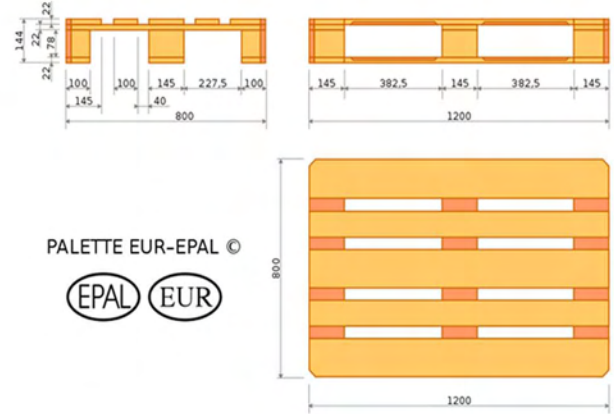

Pallet 4 hướng nâng
kiểu có cánh
4 way entry, wing type

Pallet mặt liền, nâng 4 hướng
có thanh viền xung quanh đáy
4 way entry, close boarded,
perimeter base

Pallet mặt hở, 4 hướng nâng,
có 3 thanh viền đáy
4 way entry, open boarded,
3 base

Pallet sản xuất theo tiêu chuẩn EURO We manufacture pallets according to EURO Standard

Loại Pallet EURO - EUR pallet type	Lịch sử? Dimensions (W x L x D)	Tiêu chuẩn ISO thay thế? ISO pallet alternative
EUR EUR 1	800 mm x 1,200 mm x 145 mm 31.50 in x 47.24 in x 5.71 in	ISO-1, Kích thước EUR Trọng lượng: 20-25kg Tỷ trọng: 2490kg ISO-1, same size as EUR. The pallet weight is 20 - 25 kg. Weight of a load: 2490 kg.
EUR 2	1,200 mm x 1,000 mm x 144 mm 47.24 in x 39.37 in x 5.67 in	ISO-2. Trọng lượng 33kg Tỷ trọng: 1,470 kg ISO-2. The pallet weight is 33 kg. Weight of a load: 1470 kg.
EUR 3	1,000 mm x 1,200 mm x 144 mm 39.37 in x 47.24 in x 5.67 in	Trọng lượng: 29kg Tỷ trọng: 1,920kg The pallet weight is 29 kg. Weight of a load of 1920 kg.
EUR 6	800 mm x 600 mm x 144 mm 31.50 in x 23.62 in x 5.67 in	1/2 kích thước của EUR Trọng lượng: 9.5 kg Tỷ trọng an toàn: 500kg ISO-0, half the size of EUR. The pallet weight is 9.5 kg. Weight of the safe load: 500 kg.
	600 mm x 400 mm 23.62 in x 15.75 in	1/4 kích thước EUR quarter the size of EUR

EURO PALLET

800 x 600 mm EUR 6

800 x 1200 mm EUR

1000 x 1200 mm EUR 3

1200 x 1000 mm EUR 2

I. Pallets sản xuất theo tiêu chuẩn ISO 6780: Qui định về 6 loại Pallets vận chuyển liên lục địa

No./ Stt	Kích thước (RộngxDài)/ Dimensions (W × L) mm	Chiếm mặt sàn/ Wasted floor, Tiêu chuẩn ISO cho Container/ (ISO container)	Các nước sử dụng/ (Region most used in)
1	1016 × 1219	3.7% (20 pallets in 40 ft ISO)	Bắc Mỹ - North America
2	1000 × 1200	6.7%	Châu Âu, Châu Á: cùng cỡ 40"x48" Europe, Asia; similar to 40" × 48".
3	1165 × 1165	8.1%	Úc - Australia
4	1067 × 1067	11.5%	Bắc Mỹ, Châu Âu, Châu Á North America, Europe, Asia
5	1100 × 1100	14%	Asia
6	800 × 1200	15.2%	Europe; fits many doorways