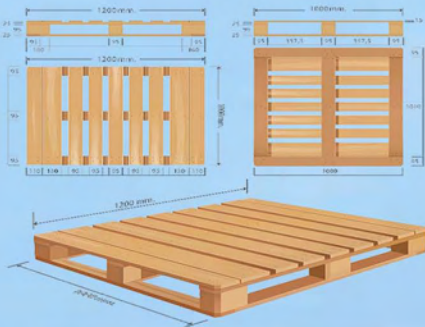

Design

Manufacturing

Delivery

CÔNG TY TNHH SẢN XUẤT THƯƠNG MẠI DỊCH VỤ XUẤT NHẬP KHẨU BẢO DUY

Địa chỉ: Tổ 9, KP3, Phường An Bình, Thành Phố Biên Hòa, Tỉnh Đồng Nai

Tel: 0613 937 317/ 0613 935 059 Fax: 0613 937 316

Email: palletbaoduy@gmail.com Website: www.palletbaoduy.com